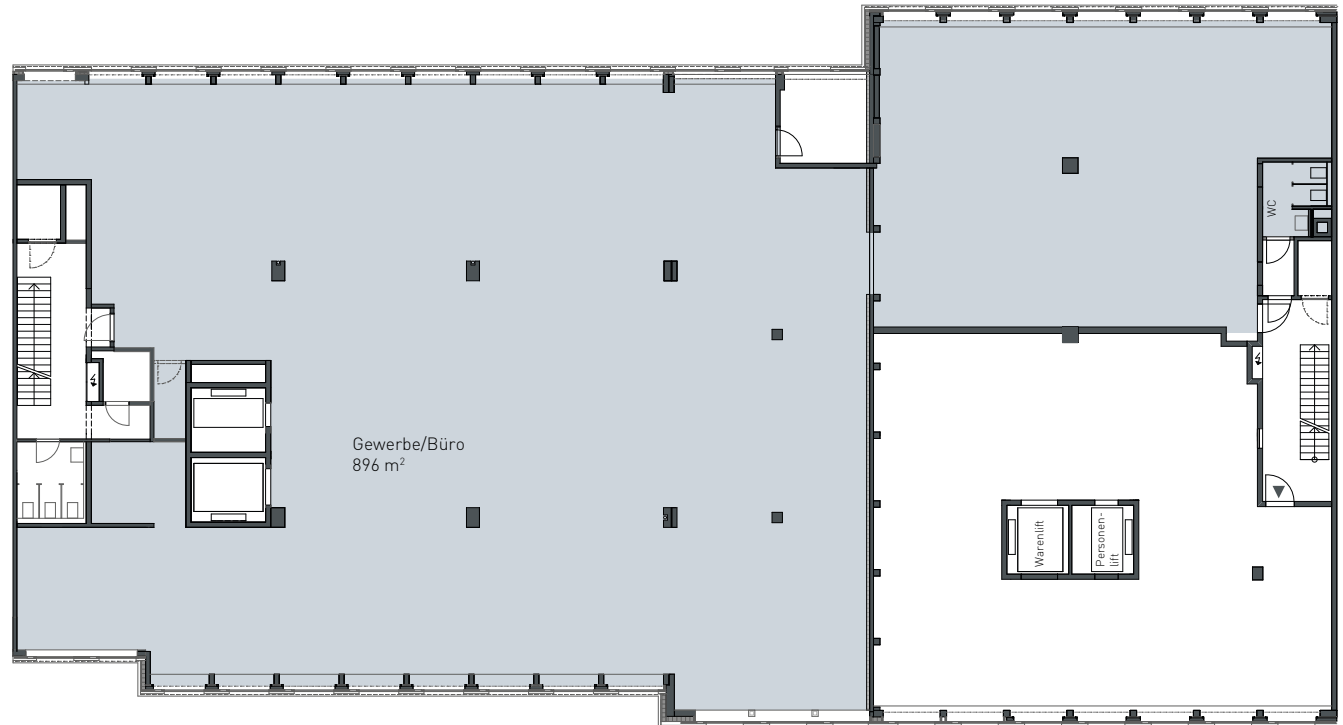

Hofackerstrasse 73

Hofackerstrasse 75

2. OG LINKS

Fläche **896 m²**

vermietet

KONTAKT & VERMIETUNG

CBRE

Sybilla Glutz
Picassoplatz 8, 4052 Basel